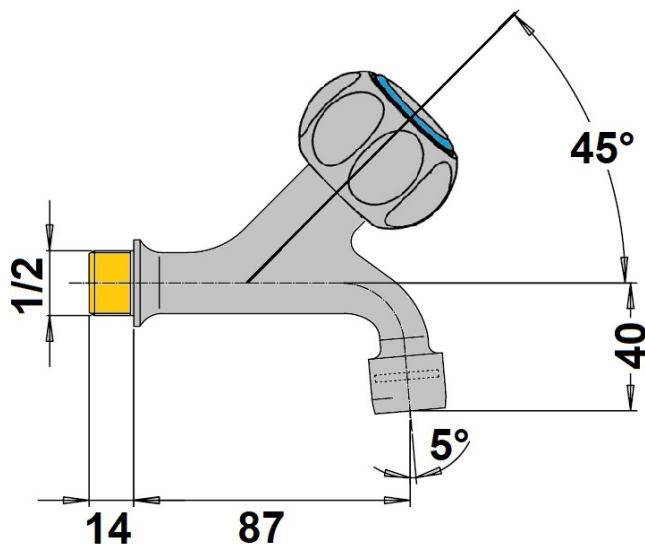

**ROBINET SIMPLE MURAL FONTAINE ORCHIDEA TEVERE**  
**Nomenclature**

Ref : **TZCR523A**

Collection : **Orchidea Tevere**

Finition : **Chrome**

Débit : **15 l/min**

Caractéristiques techniques :

Tête à clapet

Alimentation M 1/2"

Croisillon métal