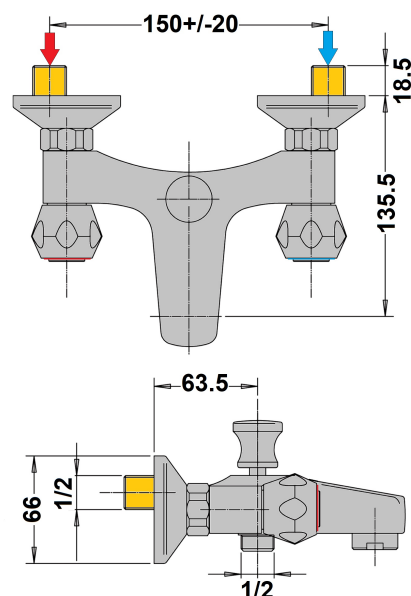

MELANGEUR BAIN/DOUCHE MURAL ORCHIDEA

Ref : **TZCR111A**

Collection : **Orchidea Tevere**
E4/1 C1 A1 U3

Finition : **Chrome**
Débit : **27 l/min**

Caractéristiques techniques :

Certifié **NF**

E1 C1 A2 U3

Saillie du bec : 135 mm

Têtes à clapet

Inverseur automatique avec départ douche M 1/2"

Entraxe 150 +/- 21 mm

Rosaces + raccords excentriques M 1/2" - M 3/4"

Croisillons métal