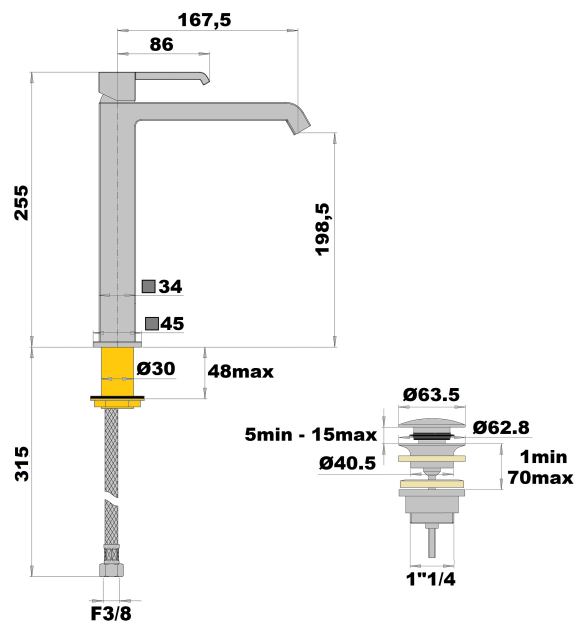

MITIGEUR DE LAVABO REHAUSSE OLIMPIA

Ref : **OLCR211LL**

Collection : **Olimpia**

Finition : **Chrome**

Débit : **11 l/min**

Caractéristiques techniques :

Hauteur totale : 255 mm
Hauteur sous bec : 190 mm
Saillie du bec : 170 mm
Ø de perçage : 35 mm
Livré avec vidage clic-clac