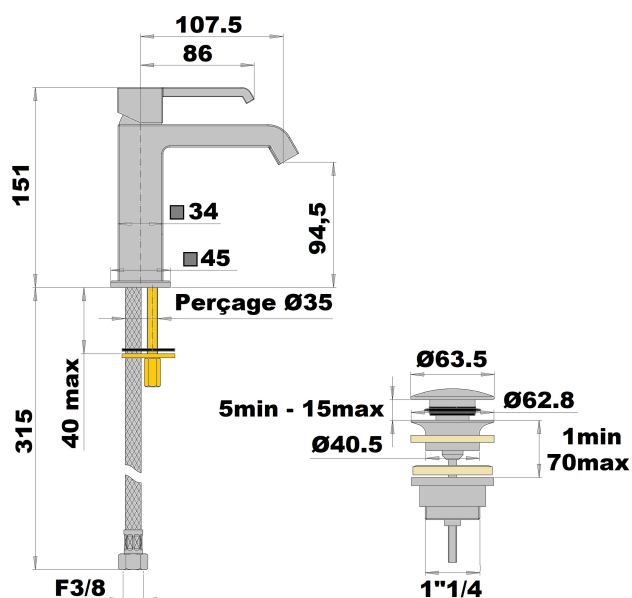

**MITIGEUR DE LAVABO OLIMPIA**

Ref : **OLCR211**

Collection : **Olimpia**

Finition : **Chrome**

Débit : **11 l/min**

Caractéristiques techniques :

Saillie du bec : 110 mm

$\varnothing$  de perçage : 35 mm

Livré avec vidage clic-clac