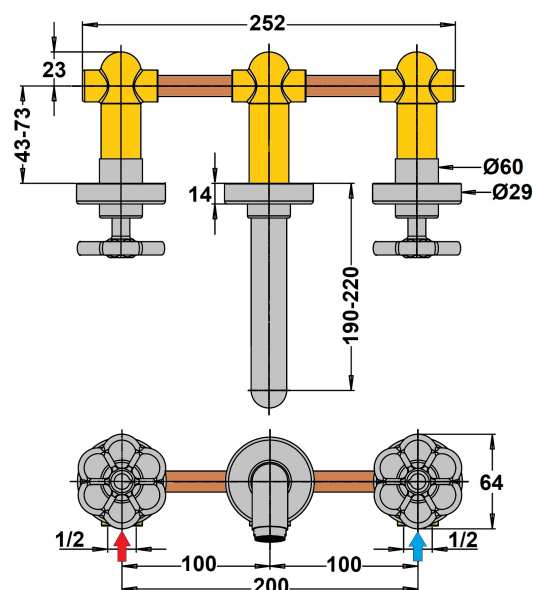

MELANGEUR LAVABO MURAL INDUSS CHROME

Ref : **GMCR79RO**

Collection : **Induss**

Finition : **Chrome / Rouge**

Débit : **14 l/min**

Caractéristiques techniques :

Entraxe fixe : 200 mm

Saillie du bec : 190 mm mini - 220 mm maxi

Profondeur d'encastrement : 66 mm mini - 96 mm maxi

Livré sans vidage