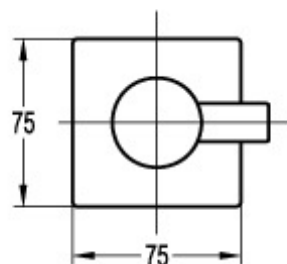

ROBINET A ENCASTRER MURAL

Ref : **FHCR9628**

Finition : **Chrome**

Débit : **14 l/min**

Caractéristiques techniques :

Tête céramique

F 1/2" - F 1/2"

Encastrement 40 mm mini - 50 mm maxi