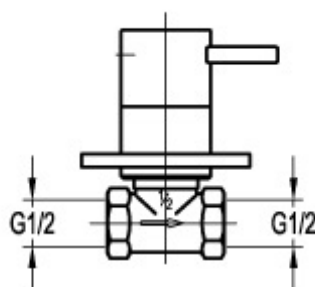

ROBINET A ENCASTRER MURAL

Ref : **FHCR9628**

Finition : **Chrome**

Débit : **14 l/min**

Caractéristiques techniques :

Tête céramique

F 1/2" - F 1/2"

Encastrement 40 mm mini - 50 mm maxi