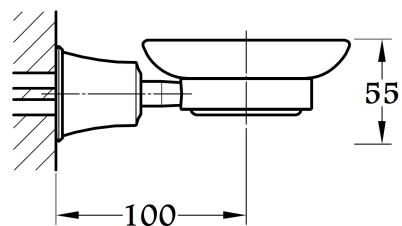

PORTE SAVON MURAL LADY S

Ref : **FHCR8987**

Collection : **Accessoires Neo-classique**
Aucun ECAU

Finition : **Chrome**

Caractéristiques techniques :