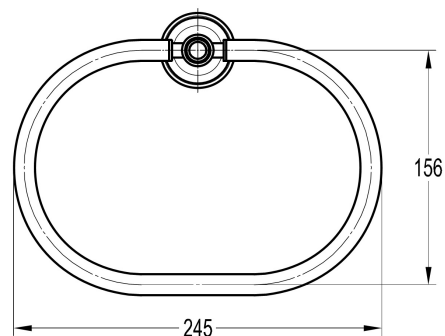

PORTE SERVIETTE ANNEAU MURAL LADY S

Ref : **FHCR8985**

Collection : **Accessoires Neo-classique**

Finition : **Chrome**

Caractéristiques techniques :