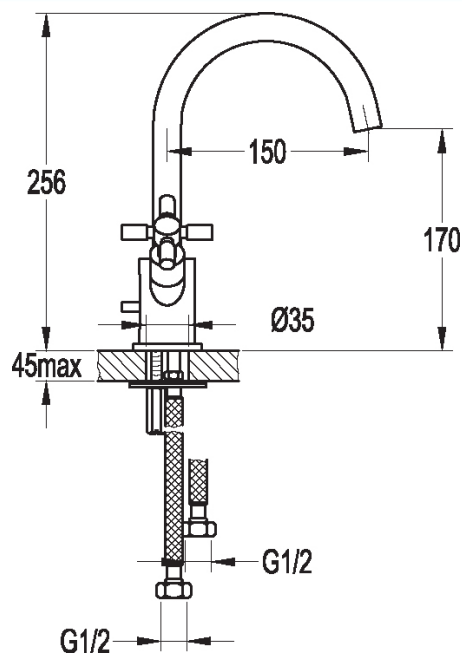

MELANGEUR MONOTROU LAVABO TUBOS AVEC TIRETTE

Ref : **FHCR8217**

Collection : **Tubos**

Finition : **Chrome**

Débit : **15 l/min**

Caractéristiques techniques :

Hauteur totale : 256 mm

Hauteur sous mousseur : 170 mm

Saillie du bec : 150 mm

Ø de perçage : 35 mm

Bec mobile

Livré avec vidage à tirette