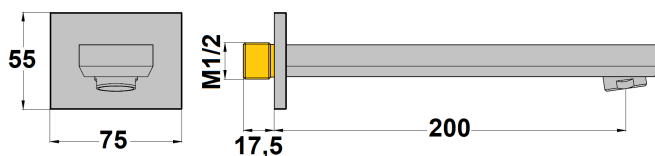

BEC MURAL BAIGNOIRE 200 MM

Ref : **BPL200A**

Finition : **Chrome**

Caractéristiques techniques :

Alimentation M 1/2"

Débit sous 3 bars : 15 L/min

Saillie du bec : 200 mm

Plaque de finition : 55 x 75 mm