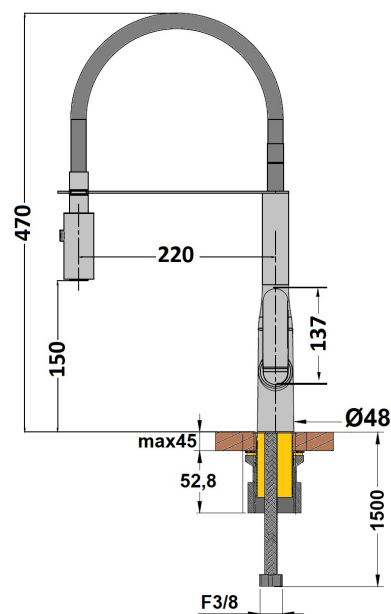

MITIGEUR CUISINE ADDICT NOIR MAT

Ref : **ADPZ579**

Collection : **Addict PVD Noir mat
brossé**
Aucun ECAU

Finition : **PVD noir mat brossé**

Débit : **13 l/min**

Caractéristiques techniques :

Hauteur totale : 470 mm
Hauteur sous douchette : 150 mm
Hauteur sous manette : 40 mm
Saillie de la douchette : 220 mm
Douchette 2 jets, en laiton et PVD
Ø de perçage : 35 mm
Rotation du bec et douchette sur 360°