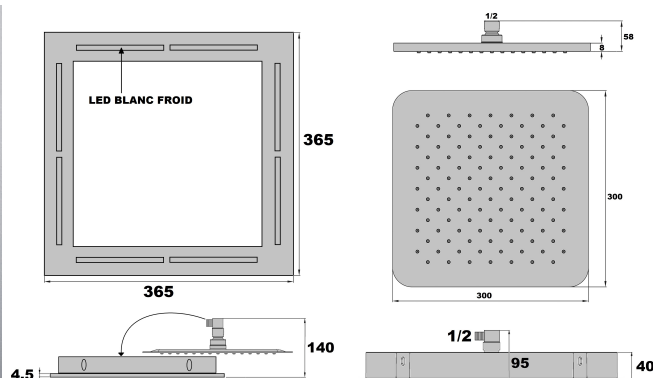

RAIN LIGHT SQUARE VERSION INTERRUPTEURRef : **A47102INT**Finition : **Chrome**

Caractéristiques techniques :

Pomme de tête Ø 300 mm anticalcaire

Pomme de tête traditionnelle qui repose dans le cadre

Alimentation mâle ½

Cadre LED 365 mm x 365 mm

Gabarit de découpe du plafond 350 mm x 350 mm

Profondeur d'encastrement conseillée : 200 mm

Allumage par interrupteur classique (non fourni)

Alimentation en direct interdite