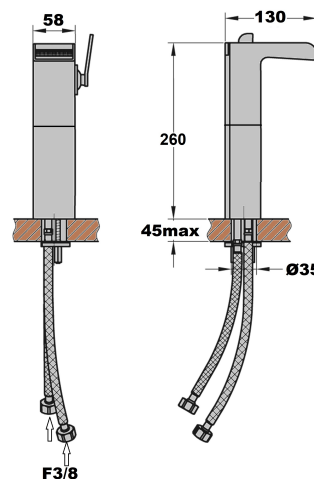

MITIGEUR LAVABO OPENFALL 260 SANS TIRETTE

Ref : **98CR260**

Collection : **Dax Open Fall**

Finition : **Chrome**

Débit : **9 l/min**

Caractéristiques techniques :

Hauteur totale : 260 mm

Hauteur sous bec : 240 mm

Saillie du bec : 130 mm

Ø de perçage : 35 mm

Livré sans vidage