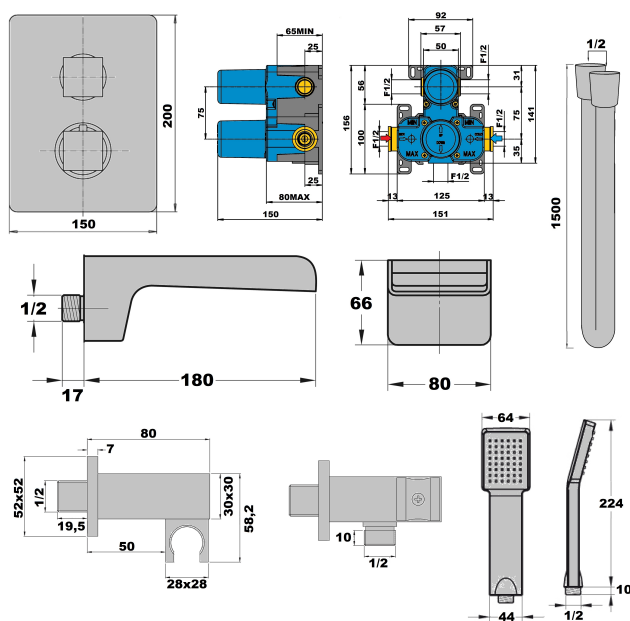

ENSEMBLE DAX WATERFALL BAIN DOUCHE A ENCATRER MURAL

Ref : **97640THA**

Collection : **Open Fall**

Finition : **Chrome**

Caractéristiques techniques :

- Mitigeur thermostatique à encastrer
- Bec cascade mural
- Livré avec BOX d'encastrement
- Prise d'eau murale
- Flexible 1.50 m
- Douchette ABS 1 jet