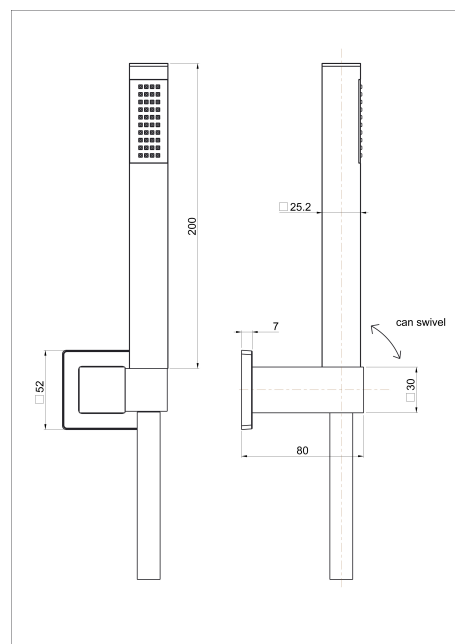

KIT DUPLEX COX FLEX PVC DOUCHETTE 957A

Ref : **95672A**

Collection : **Dax Square**

Finition : **Chrome**

Débit : **12 l/min**

Caractéristiques techniques :

Support mural fixe
Douchette à main laiton 1 jet
Flexible Silverflex 1,75 m
Douchette débit 14 L/mn