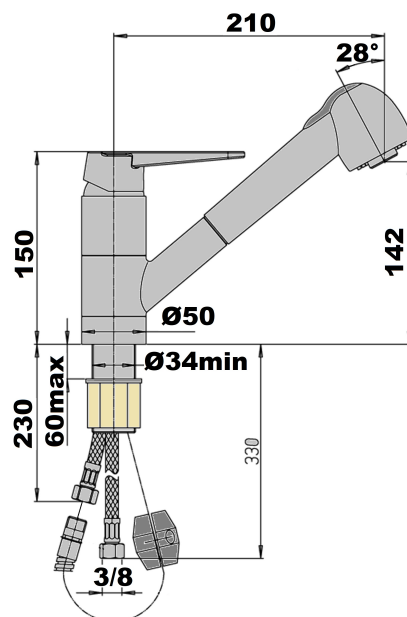

**MITIGEUR DE CUISINE A DOUCHETTE VENTUS**

Ref : **93CR568C2**

Collection : **Ventus**  
**E0 C2 A3 U3**

Finition : **Chrome**  
Débit : **9 l/min**

Caractéristiques techniques :

Certifié **NF**

**E0 C2 A3 U3**

**CERQ. HQE : 1 pt**

Hauteur totale : 150 mm

Hauteur sous douchette : 142 mm

Saillie du bec : 210 mm

Flexible nylon : 1,50 m