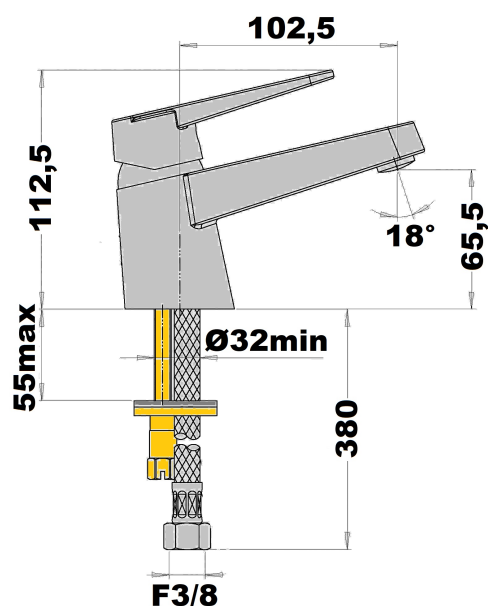

MITIGEUR LAVABO VENTUS PRIME CORPS LISSE SANS VIDAGE

Ref : **93CR211SV**

Collection : **Ventus**
E0 C3 A1 U3

Finition : **Chrome**
Débit : **9 l/min**

Caractéristiques techniques :

Flexibles de raccordement F 3/8"
Saillie du bec : 102 mm
Ø de perçage : 35 mm
Température programmable
Livré sans vidage