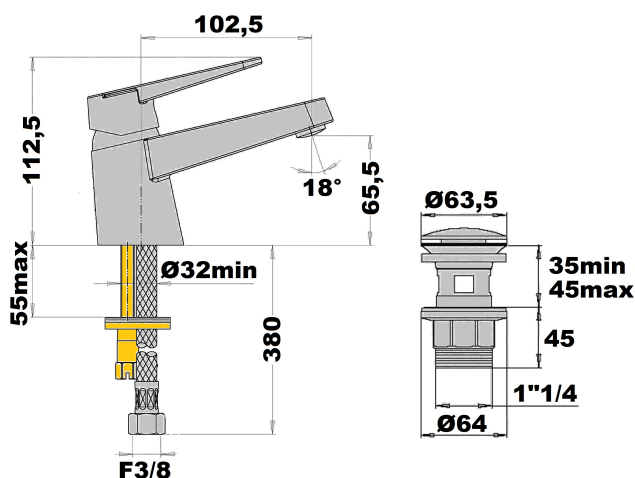

MITIGEUR LAVABO VENTUS PRIME C3 VIDAGE CLIC CLAC

Ref : **93CR211NFCC**

Collection : **Ventus**
E0 C3 A1 U3

Finition : **Chrome**
Débit : **9 l/min**

Caractéristiques techniques :

Saillie du bec : 102 mm
 Ø de perçage : 35 mm
 Flexibles de raccordement F 3/8"
 Température programmable
 Livré avec vidage clic-clac