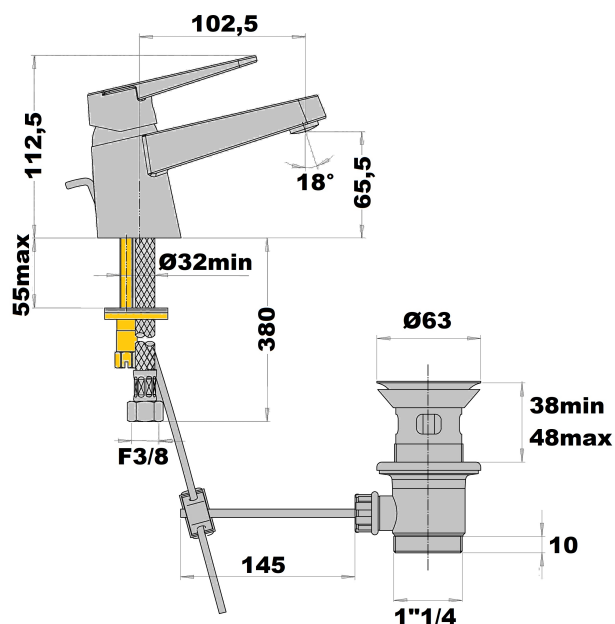

**MITIGEUR DE LAVABO VENTUS C3**

Ref : **93CR211C3**

Collection : **Ventus**  
**E0 C3 A1 U3**

Finition : **Chrome**  
Débit : **9 l/min**

Caractéristiques techniques :

Flexibles de raccordement F 3/8"  
Hauteur totale : 112.5 mm  
Hauteur sous bec : 65.5 mm  
Saillie du bec : 102 mm  
Ø de perçage : 35 mm  
Température programmable  
Livré avec vidage à tirette