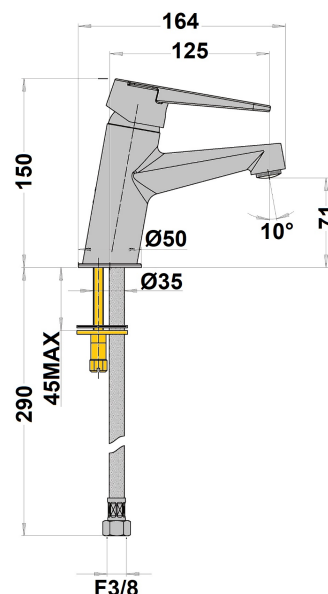

MITIGEUR LAVABO VENTUS S CORPS LISSE SANS VIDAGE

Ref : **93CR205SV**

Collection : **Ventus**
E0 C3 A1 U3

Finition : **Chrome**
Débit : **9 l/min**

Caractéristiques techniques :

Certifié **NF**
E0 C3 A2 U3
CERQ. HQE : 2 pts
Hauteur totale : 150 mm
Hauteur sous bec : 71 mm
Saillie du bec : 125 mm
Livré sans vidage