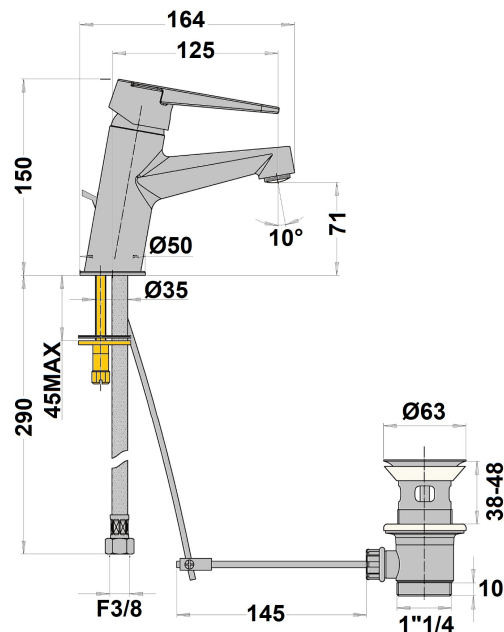

MITIGEUR DE LAVABO BIOS MANETTE VENTUS CHROME

Ref : **93CR05C3**

Collection : **Ventus**
E0 C3 A1 U3

Finition : **Chrome**
Débit : **9 l/min**

Caractéristiques techniques :

Certifié **NF**
E0 C3 A2 U3
CERQ. HQE : 2 pts
Hauteur totale : 150 mm
Hauteur sous bec : 71 mm
Saillie du bec : 125 mm
Livré avec vidage métal à tirette