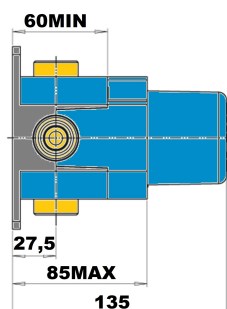

**MITIGEUR DE DOUCHE MECANIQUE A ENCASTRER ARENA**

Ref : **92CR690A**

Finition : **Chrome**

Caractéristiques techniques :

Mitigeur de douche mécanique à encastrer Arena + Box d'encastrement

Débit : 13 L/mn sous 3 bars

1 sortie possible F 1/2"

Profondeur d'encastrement : 60 mm mini - 85 mm maxi

Plaque Ø 190 mm