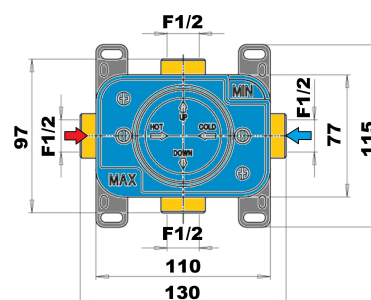

**MITIGEUR DE DOUCHE MECANIQUE A ENCASTRER ARENA**

Ref : **92CR690A**

Finition : **Chrome**

Caractéristiques techniques :

Mitigeur de douche mécanique à encastrer Arena + Box d'encastrement

Débit : 13 L/mn sous 3 bars

1 sortie possible F 1/2"

Profondeur d'encastrement : 60 mm mini - 85 mm maxi

Plaque Ø 190 mm