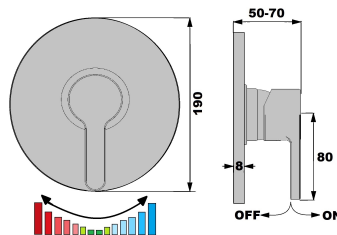

**MITIGEUR DE DOUCHE MECANIQUE A ENCASTRER ARENA**

Ref : **92CR690A**

Finition : **Chrome**

Caractéristiques techniques :

Mitigeur de douche mécanique à encastrer Arena + Box d'encastrement

Débit : 13 L/mn sous 3 bars

1 sortie possible F 1/2"

Profondeur d'encastrement : 60 mm mini - 85 mm maxi

Plaque Ø 190 mm