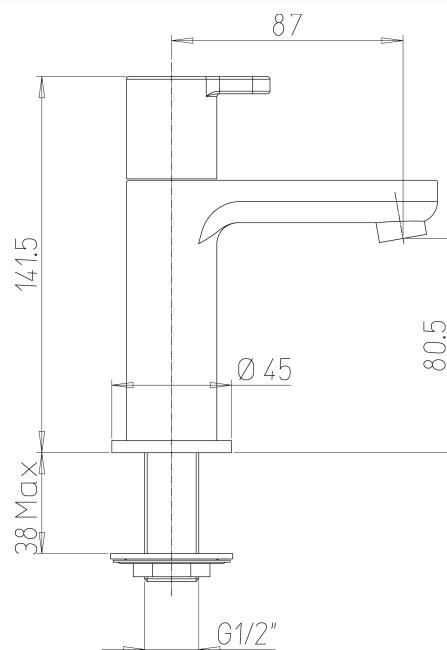

ROBINET LAVE MAINS EAU FROIDE ARENA

Ref : **92CR204**

Aucun ECAU

Finition : **Chrome**

Débit : **14 l/min**

Caractéristiques techniques :

Saillie du bec : 87 mm

Alimentation M 1/2"

Épaisseur de serrage maxi : 38 mm

Livré sans vidage