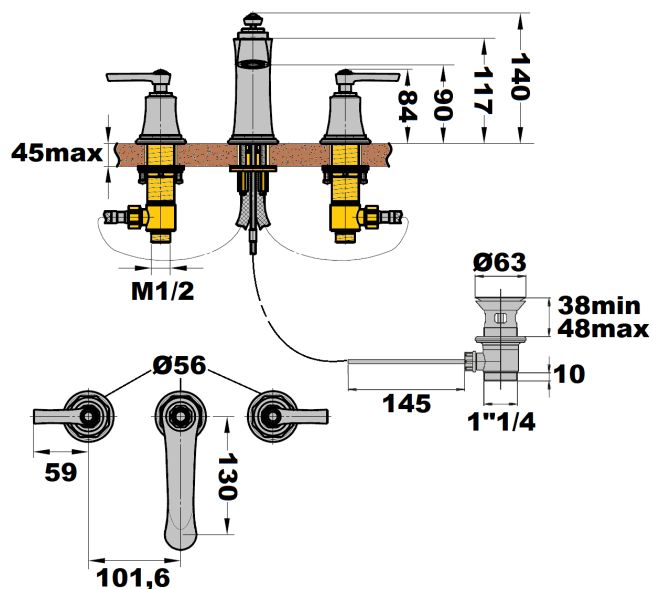

MELANGEUR LAVABO 3 TROUS LADY S

Ref : **909CR825**

Collection : **Lady's**
Aucun ECAU

Finition : **Chrome**
Débit : **15 l/min**

Caractéristiques techniques :

Hauteur sous bec : 90 mm

Saillie du bec : 140 mm

Ø de perçage : 35 mm

Entraxe maxi entre chaque trou : 100 mm

Livré avec vidage à tirette