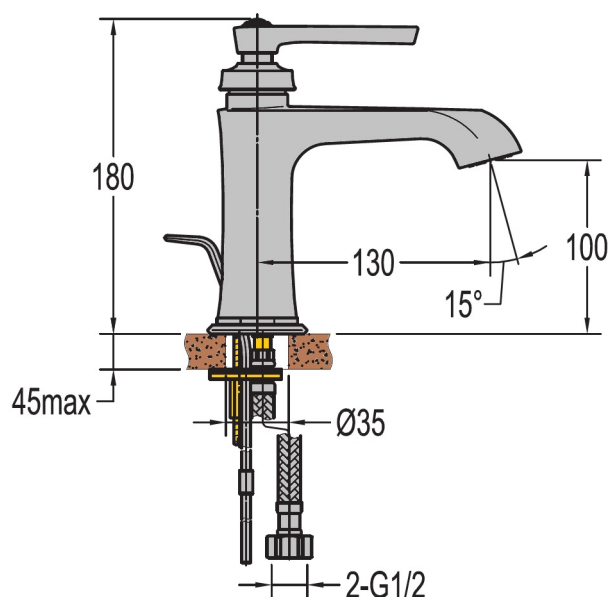

MITIGEUR LAVABO LADY S

Ref : **909CR100**

Collection : **Lady's**
Aucun ECAU

Finition : **Chrome**
Débit : **7 l/min**

Caractéristiques techniques :

Hauteur totale : 180 mm
Hauteur sous bec : 100 mm
Saillie du bec : 130 mm
Ø de perçage : 35 mm
Livré avec vidage clic-clac