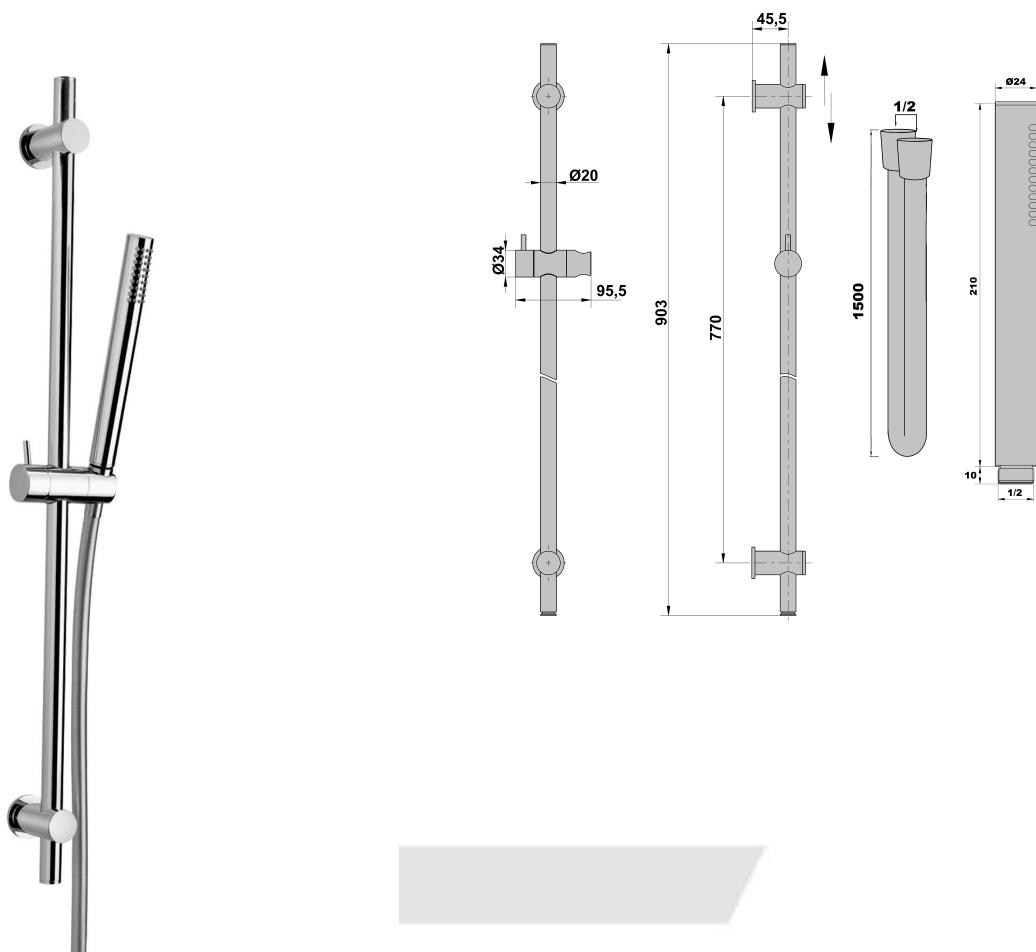

**BARRE DE DOUCHE COMPLETE COX 90 CM**

Ref : **88CR900**

Collection : **Addict**  
**Aucun ECAU**

Finition : **Chrome**  
Débit : **12 l/min**

Caractéristiques techniques :

**Barre, curseur et douchette 100% laiton Ø 20 mm**

Barre de douche en laiton

Longueur : 900 mm

Entraxe de fixation libre

Flexible Silverflex 1,50 m

Douchette 1 jet en laiton