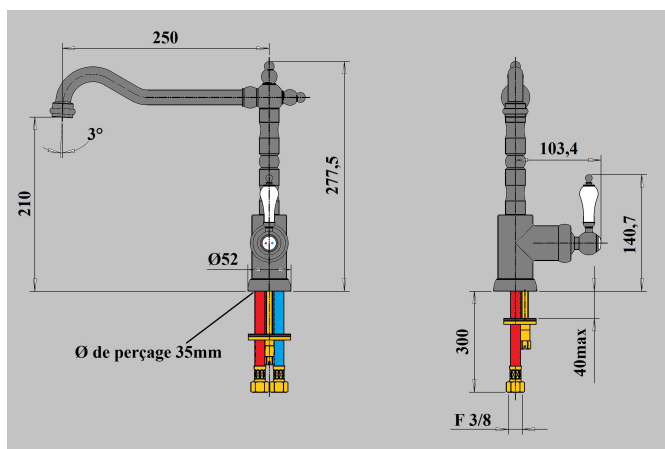

MITIGEUR EVIER DUOMO CHROME

Ref : **88CR572**

Collection : **Duomo**

Finition : **Chrome**

Débit : **11 l/min**

Caractéristiques techniques :

Bec mobile sur 360°

Hauteur totale : 277,5 mm

Hauteur sous bec : 210 mm

Saillie du bec : 250 mm

Ø de perçage : 35 mm