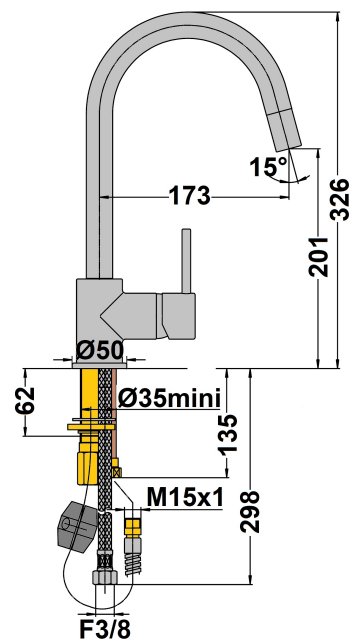

MITIGEUR COX DOUCHETTE

Ref : **88591A**

Aucun ECAU

Finition : **Chrome**

Débit : **11 l/min**

Caractéristiques techniques :

Bec mobile

Hauteur totale : 326 mm

Saillie du bec : 173,5 mm

Ø de perçage : 35 mm

Douchette extractible et orientable 1 jet

Cartouche à disque céramique

Flexibles de raccordement F 3/8"

Flexible douchette 1,50 m