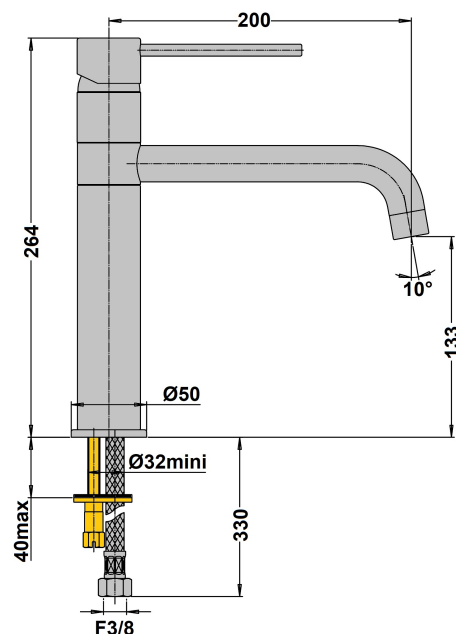

**MITIGEUR DE LAVABO COX BEC HAUT MOBILE**

Ref : **88579A**

Collection : **Cox**  
**Aucun ECAU**

Finition : **Chrome**  
Débit : **12 l/min**

Caractéristiques techniques :

Bec mobile  
Hauteur totale : 264,5 mm  
Saillie du bec : 200 mm  
Livré sans vidage  
Flexibles de raccordement F 3/8"  
Ø de perçage : 35 mm