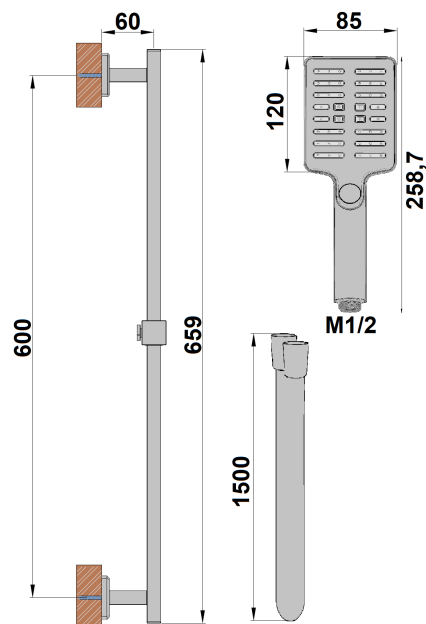

BARRE DE DOUCHE COMPLETE PLAZA 3 JETS NOIR MAT

Ref : **84PZ660**

Collection : **Plaza Black PVD**

Finition : **PVD noir mat brossé**

Caractéristiques techniques :

Barre de douche + coulisseau 100% métal

Entraxe de fixation : 600 mm

Flexible 1,50 m antitorsion

Douchette ABS finition Epoxy Noir Mat