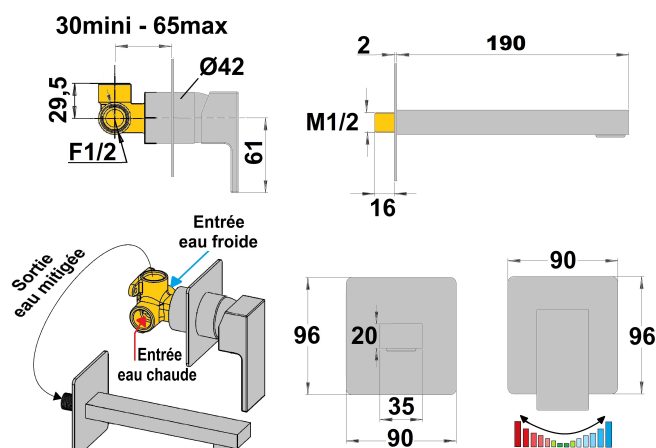

MITIGEUR LAVABO 2 TROUS DAX PVD GREY ACIER

Ref : **84PW208R**

Collection : **Dax PVD Grey acier
brossé**

Finition : **PVD grey acier brossé**

Débit : **14 l/min**

Caractéristiques techniques :

Profondeur d'encastrement :

30 mm mini - 65 mm maxi

Plaques 90 x 96 mm

Corps inclus

Livré sans vidage

Bec longueur : 190 mm