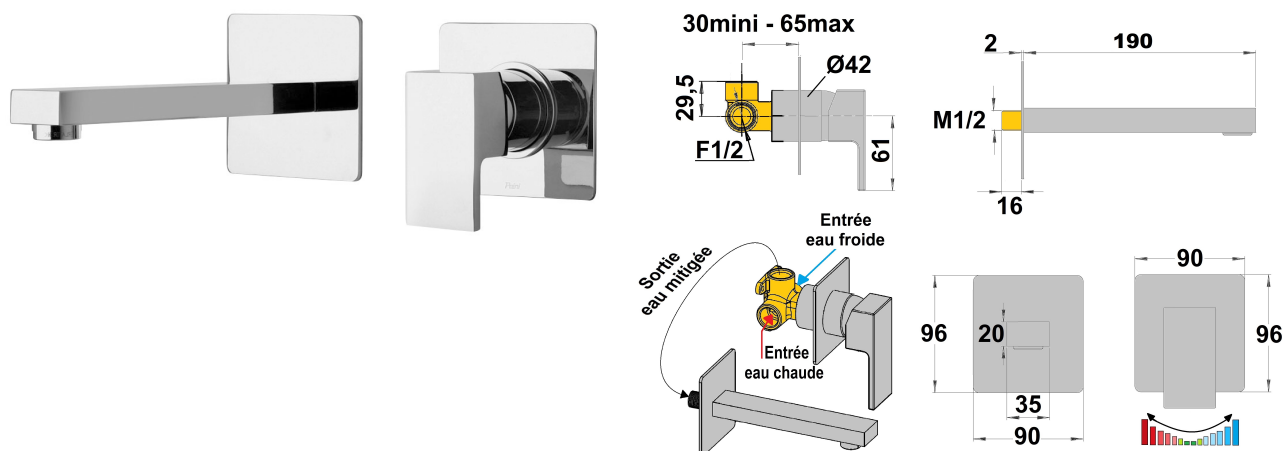

MITIGEUR SQUARE POUR LAVABO MURAL 2 TROUS

Ref : 84CR208R
Collection : Dax Square
Finition : Chrome
Débit : 14 l/min
Caractéristiques techniques :
Corps inclus
Profondeur d'encastrement : 30 mm mini - 65 mm maxi
Plaques 90 x 96 mm
Bec longueur : 190 mm