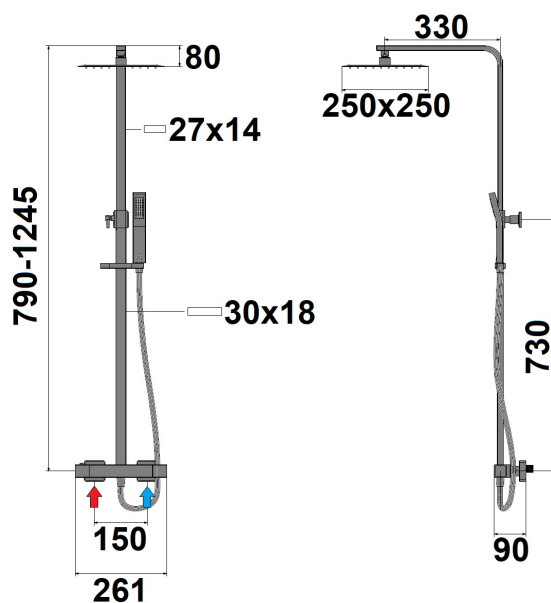

## COLONNE DE DOUCHE THERMOSTATIQUE PLAZA

Ref : **84252THA**

Collection : **Plaza**  
**Aucun ECAU**

Finition : **Chrome**  
Débit : **12.0 l/min**

Caractéristiques techniques :

Mitigeur corps tiède avec sécurités anti brûlures  
Type d'inverseur: intégré à la poignée d'ouverture  
Barre télescopique  
Hauteur sous pomme de 713,5 à 113,4mm  
Saillie: 395mm  
Pomme de tête 250x250  
Douchette 1 jet  
Flexible luxe 1,50m