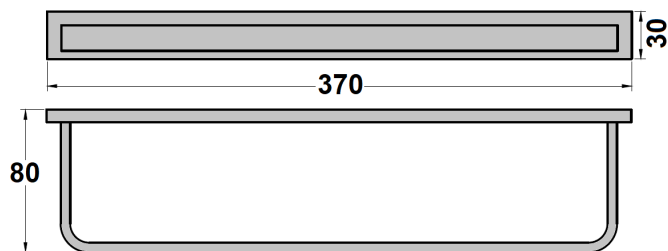

## PORTE SERVIETTE SIMPLE PLAZA

Ref : **8410A**

Collection : **Accessoires Carrés**

Finition : **Chrome**

Caractéristiques techniques :