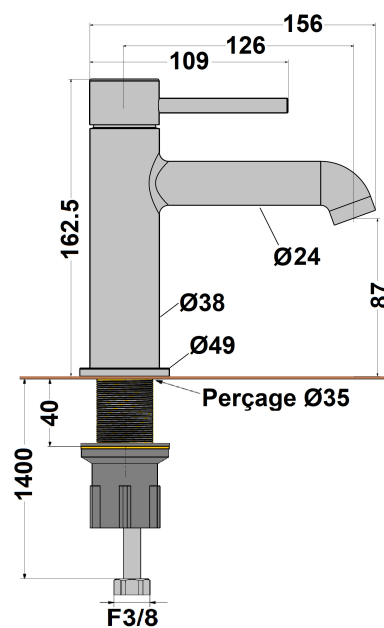

**MITIGEUR LAVABO COX SLIM**

Ref : **78SL211CR**

Collection : **Cox**  
**Aucun ECAU**

Finition : **Chrome**

Caractéristiques techniques :