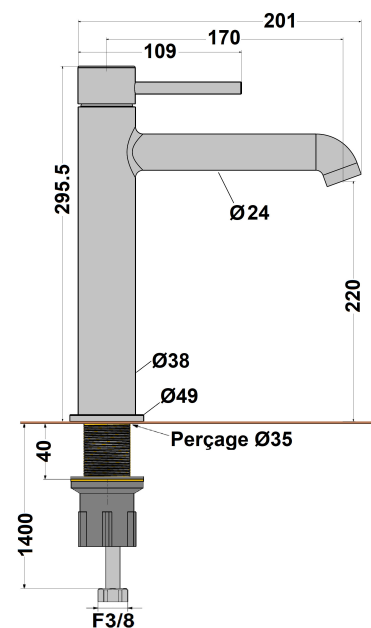

MITIGEUR LAVABO REHAUSSE COX SLIM

Ref : **78SL205CR**

Collection : **Cox**
Aucun ECAU

Finition : **Chrome**

Caractéristiques techniques :