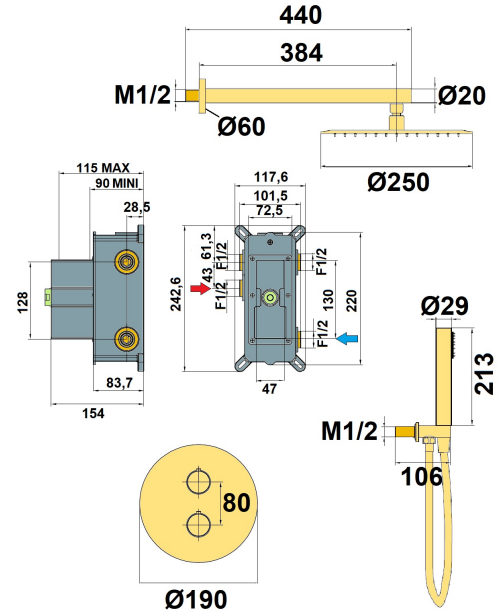

FORMULE DOUCHE THERMOS ENCASTRE ORTENCE PVD OR BROSSE

Ref : 78OB690TH

Collection : **Ortence PVD Or Brossé** Finition : **PVD or brossé**
 Débit : **12 l/min**

Caractéristiques techniques :

Formule livrée complète avec kit douchette, pomme + bras et box encastrée + set de finition

Encastrement de la box : 83,7 mm mini - 154 mm maxi

Alimentation de la box : Femelle 1/2

Bras de douche de 400 mm avec fixation renforcée

Alimentation du bras : Mâle 1/2

Pomme de tête Ø 250 mm extra plat et équipée de picots anticalcaires

Alimentation prise d'eau murale : Mâle 1/2