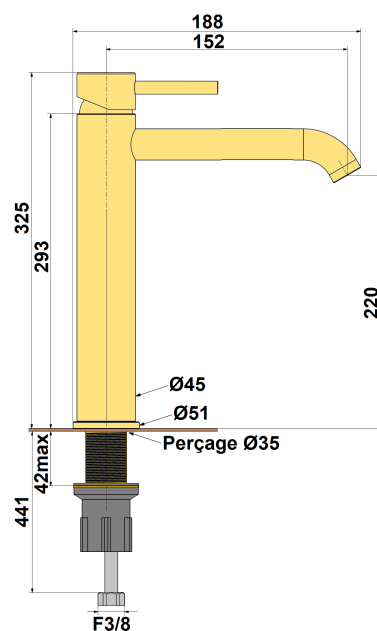

MITIGEUR LAVABO REHAUSSE ORTENCE PVD OR BROSSE

Ref : **78OB205**

Collection : **Ortence PVD Or Brossé** Finition : **PVD or brossé**
Débit : **11 l/min**

Caractéristiques techniques :

Hauteur totale : 325,5 mm
Saillie du bec : 152 mm
Ø de perçage : 35 mm
Livré sans vidage