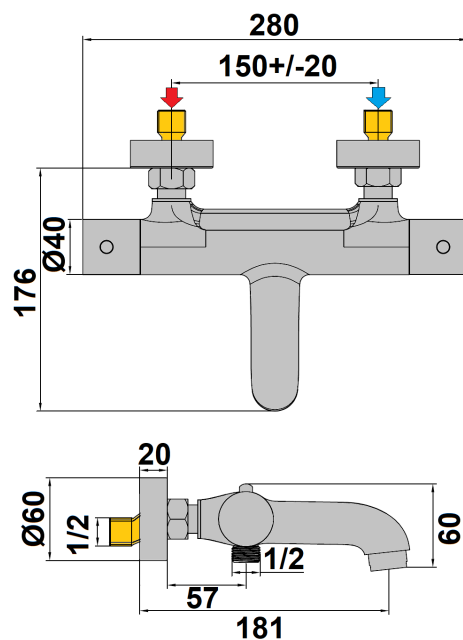

MITIGEUR BAIN DOUCHE THERMOSTATIQUE ORTENCE PVD OR BROSSE

Ref : **78OB111TH**

Collection : **Ortence PVD Or Brossé** Finition : **PVD or brossé**
Débit : **20 l/min**

Caractéristiques techniques :

Entraxe 150 +/- 20 mm
Saillie du bec : 181 mm