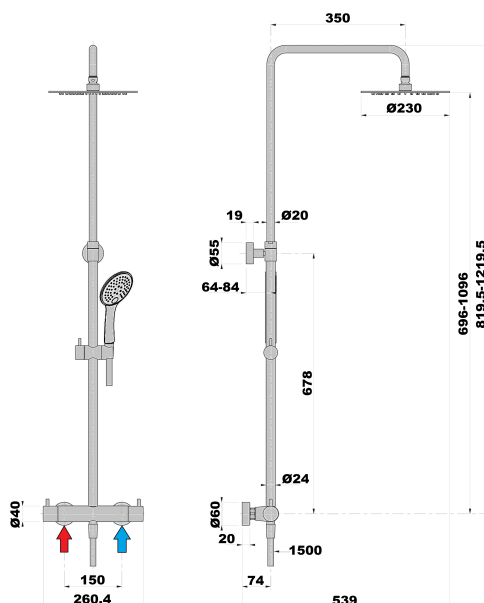

COMBINE COLONNE AIR FRESH 230 DOUCHETTE A MAIN 120

Ref : 78CR230TH
Finition : Chrome
Débit : 12 l/min
Caractéristiques techniques :
CERTIFEE NF - CL. ECAU : E1/1 C3 A2 U3

 Mitigeur thermostatique Cox 100 % laiton
 entraxe 150 +/- 20 mm

 Colonne de douche ajustable en hauteur
 sur 400 mm

(hauteur 819,5 mm mini - 1 219,5 mm maxi)

 Douche de tête $\varnothing 230$ mm anticalcaire et ABS
 version extra-plate

 Douchette à main 3 jets ABS $\varnothing 120$ mm

Flexible lisse Starflex 1,50 m antitorsion