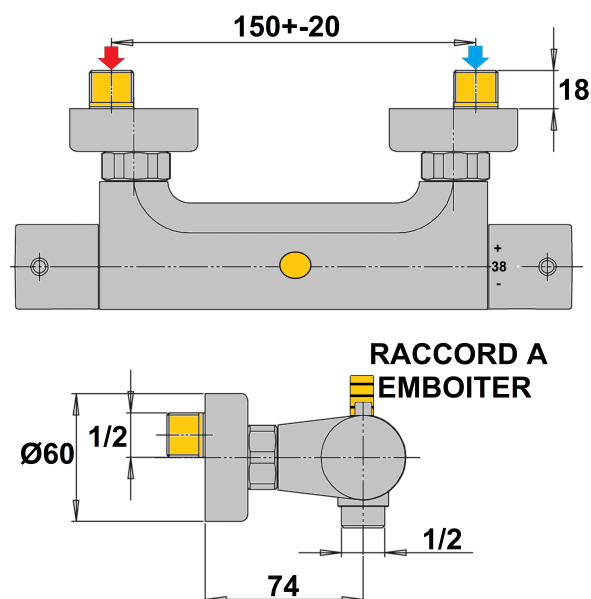

MITIGEUR DOUBLE SORTIE

Ref : 78CR224TH
**Collection : Cox
E1/1 C3 A2 U3**
**Finition : Chrome
Débit : 13 l/min**
Caractéristiques techniques :

Entraxe 150 +/- 20 mm

Rosaces + raccords excentriques M 1/2" - M 3/4"

 Compatible avec tout type de production d'eau chaude
(à partir de 11 L/min sous 3 bars)

Blocage de sécurité à 38°C et clapets antipollution EF et EC

Limiteur de débit intégré