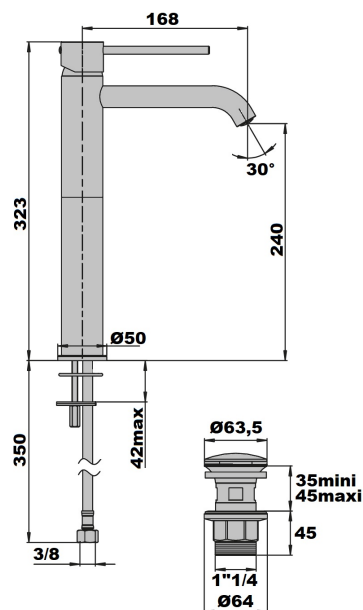

MITIGEUR LAVABO REHAUSSE COX

Ref : **78CR211LL**

Finition : **Chrome**

Caractéristiques techniques :

Hauteur totale : 323 mm
Hauteur sous bec : 240 mm
Saillie du bec : 168 mm
Ø de perçage : 35 mm
Livré avec vidage clic-clac