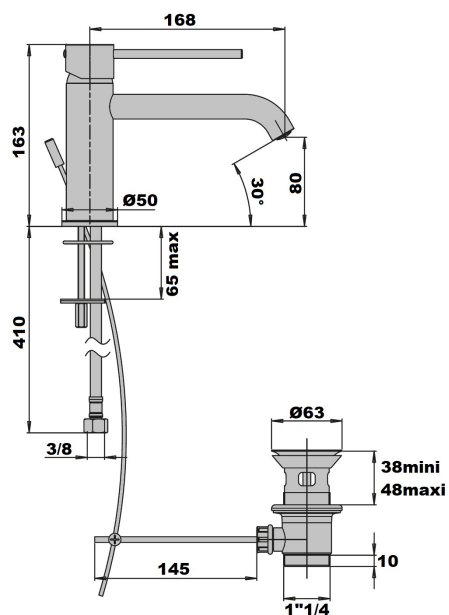

MITIGEUR LAVABO COX BEC LONG

Ref : **78CR211BLA**

Collection : **Cox**

Finition : **Chrome**

Débit : **11 l/min**

Caractéristiques techniques :

Hauteur totale : 163 mm

Hauteur sous bec : 80 mm

Saillie : 168 mm

Ø de perçage : 35mm

Livré avec vidage à tirette