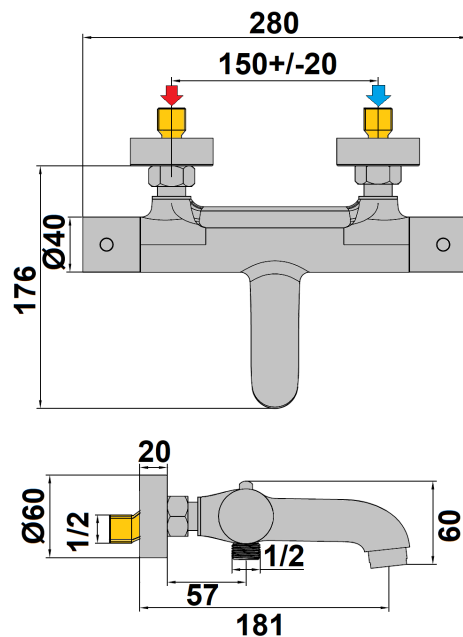

MITIGEUR BAIN DOUCHE THERMOSTATIQUE MURAL

Ref : **78111THA**

Collection : **Tropic**

Finition : **Chrome**

Débit : **20 l/min**

Caractéristiques techniques :

Entraxe 150 +/- 20 mm

Saillie du bec : 181 mm