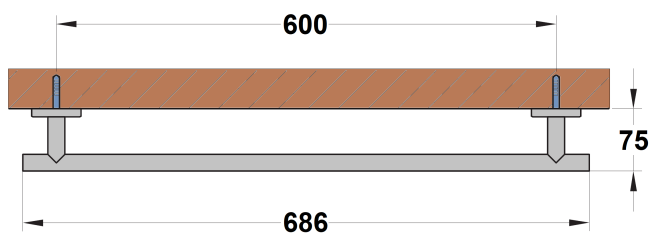

PORTE SERVIETTE SIMPLE

Ref : **7810A**

Collection : **Accessoires ronds**

Finition : **Chrome**

Caractéristiques techniques :