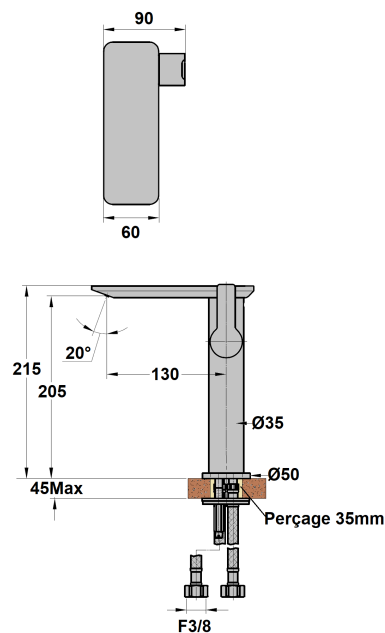

## MITIGEUR LAVABO HAUT 180 ODYSSEE

Ref : **730CR180**

Collection : **Odysée**

Finition : **Chrome**

Débit : **5 l/min**

Caractéristiques techniques :

Hauteur totale : 210 mm

Hauteur sous bec : 205 mm

Saillie du bec : 130 mm

Ø de perçage : 35 mm

Livré avec vidage clic-clac