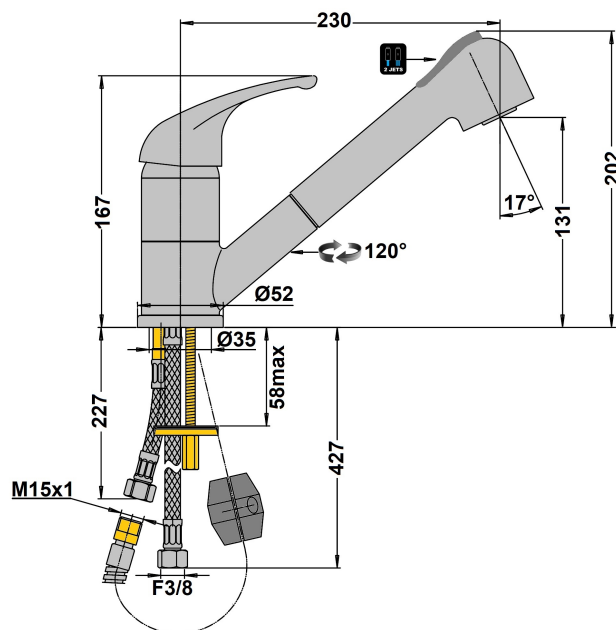

MITIGEUR EVIER AVEC DOUCHETTE ATOMIX CHROME

Ref : **67051A**

Collection : **Atomix**

Finition : **Chrome**

Débit : **9 l/min**

Caractéristiques techniques :

Certifié **NF**

E0 C2 A3 U3

Température programmable et point dur à 50 %

Hauteur totale : 202 mm

Saillie du bec : 230 mm

Ø de perçage : 35 mm

Flexibles de raccordement F 3/8"

Qualitel QGE3