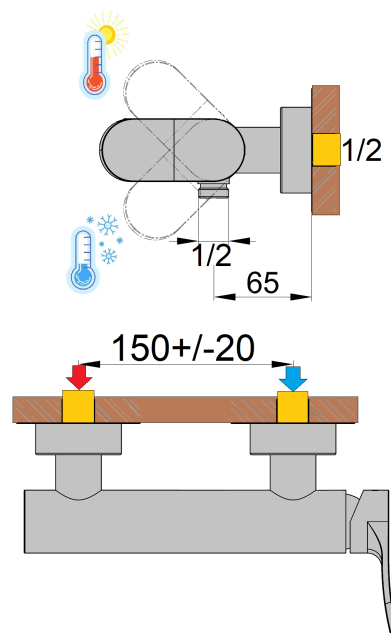

MITIGEUR DOUCHE MURAL SWEETY

Ref : **632CR511**

Collection : **Sweety**

Finition : **Chrome**

Débit : **15 l/min**

Caractéristiques techniques :

Départ douche M 1/2"

Entraxe 150 +/- 20 mm