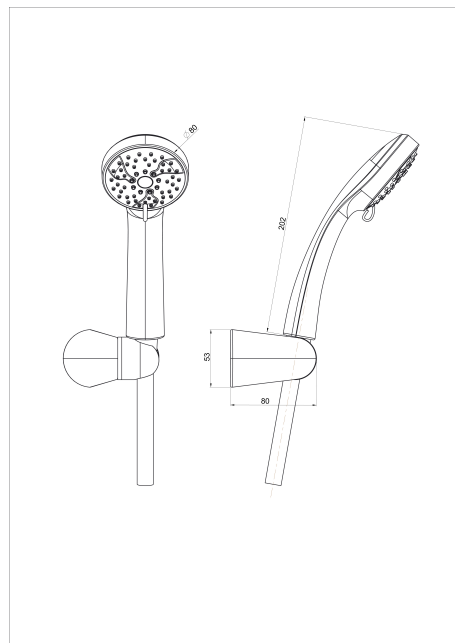

## KIT DUPLEX FRESH 3JETS ANT.CAL CHROME

Ref : **624A**

Collection : **Sweety**

Finition : **Chrome**

Débit : **7 l/min**

Caractéristiques techniques :

Applique murale articulée

Douchette à main 3 jets Ø 100 mm

Flexible lisse Starflex 1,75 m antitorsion

Douchette fonction STOP avec écoulement de sécurité. Débit : 7 L/mn