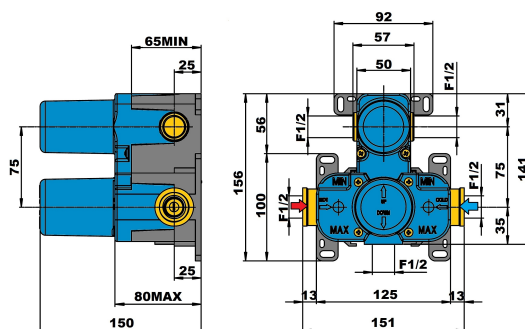

MITIGEUR THERMOSTATIQUE ENCASTRE COX GREY ACIER

Ref : **43PW691TH**

Collection : **Cox PVD Grey acier
brossé**

Finition : **PVD grey acier brossé**

Débit : **19 l/min**

Caractéristiques techniques :