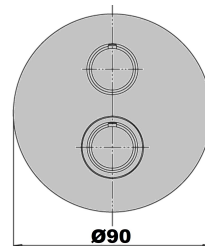

MITIGEUR THERMOSTATIQUE ENCASTRE COX GREY ACIER

Ref : **43PW691TH**

Collection : **Cox PVD Grey acier
brossé**

Finition : **PVD grey acier brossé**

Débit : **19 l/min**

Caractéristiques techniques :